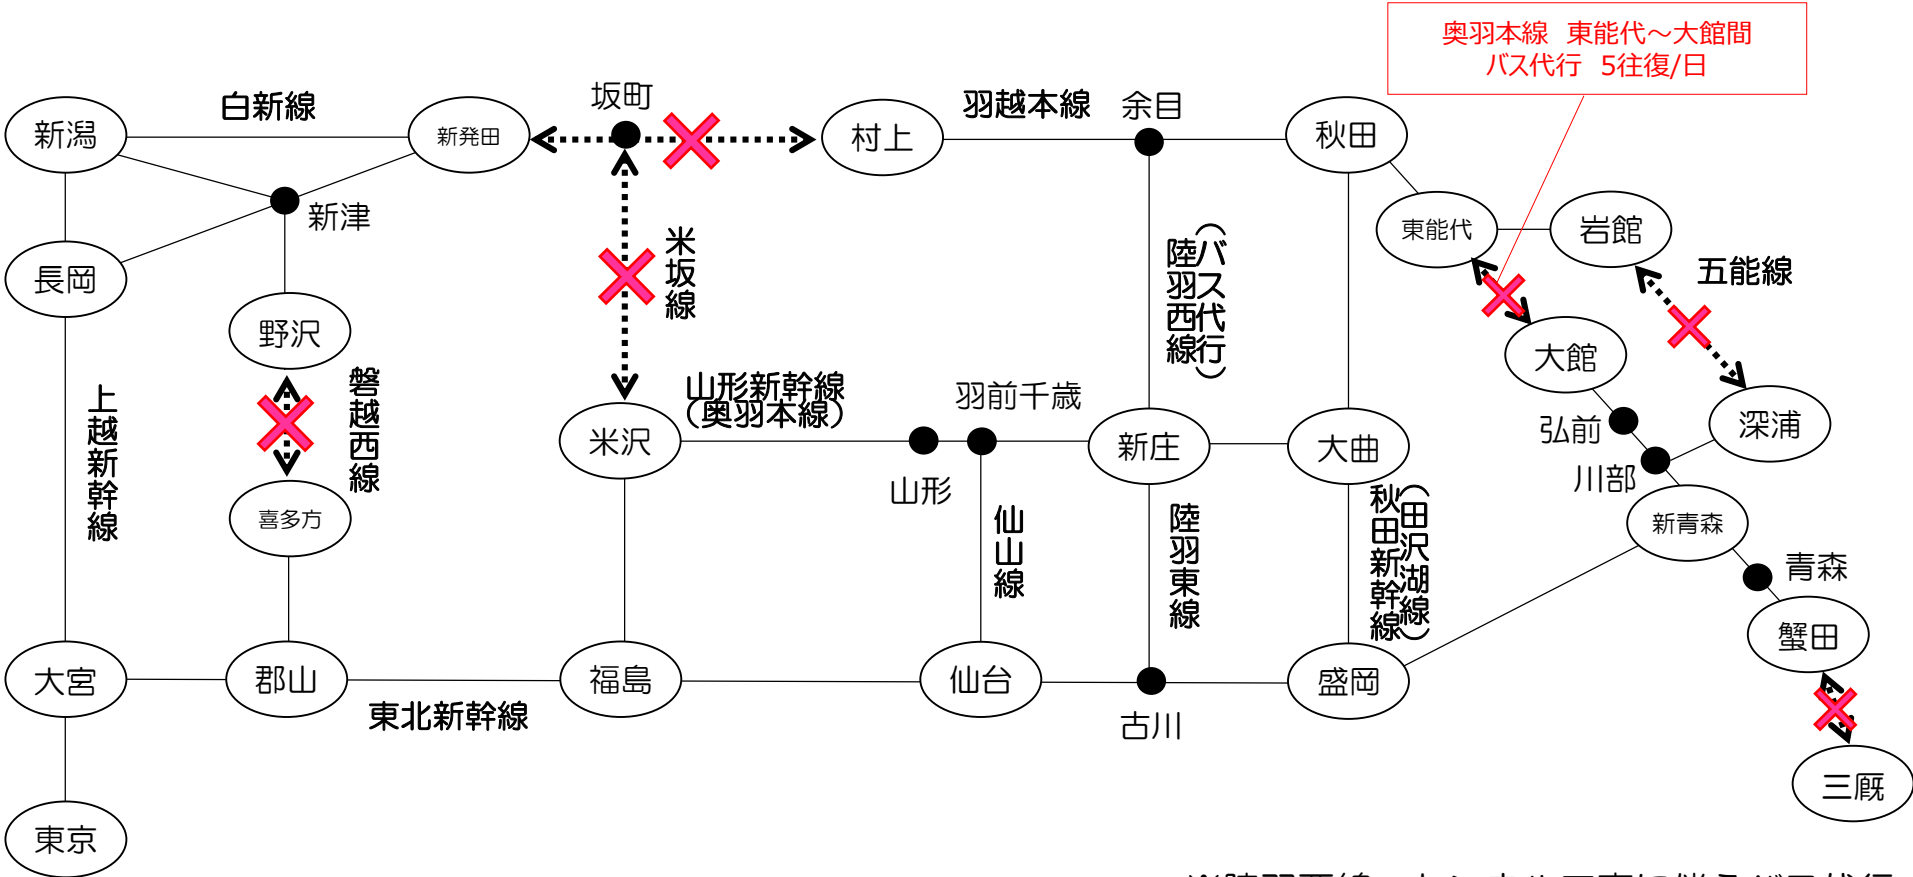

# 運転見合わせ線区とう回ルート

8月6日(土) 始発以降

凡例

←~~...~~→ ……運転見合わせ

※陸羽西線：トンネル工事に伴うバス代行