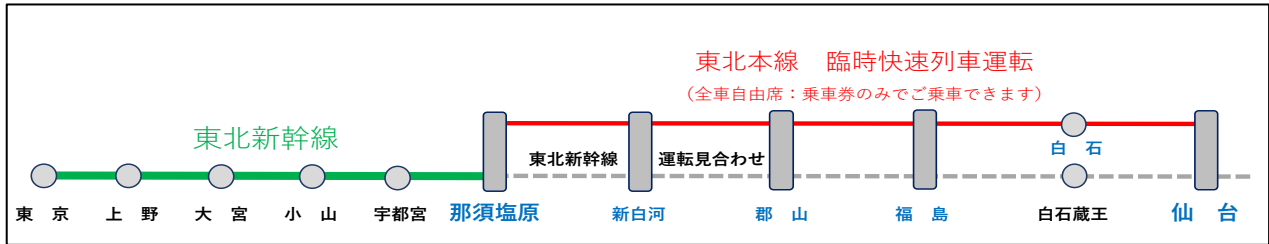

## 地震の影響に伴う東北本線（那須塩原～仙台駅間）臨時列車運転のお知らせ

2月13日に発生した福島県沖地震の影響により、東北新幹線は一部区間で運転を見合わせております。このため東北本線の那須塩原～仙台駅間で臨時快速列車の運転を行います。